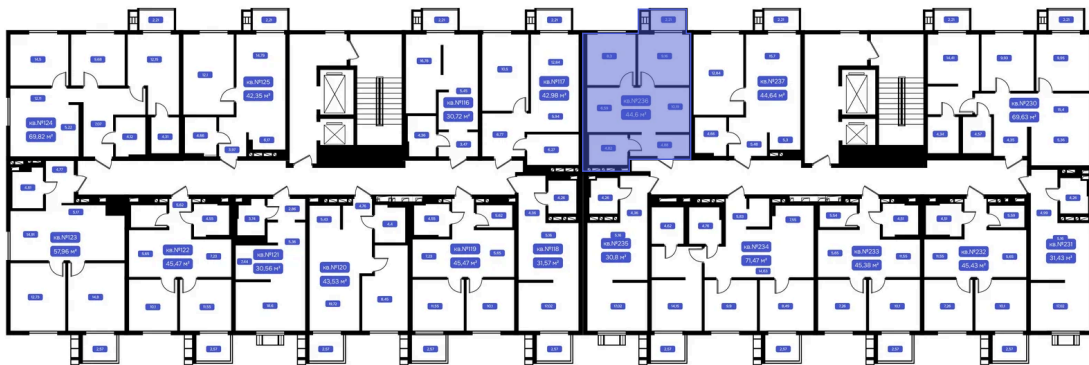

Номер: 236

2 комнатная 44.6 м²

Отсканируйте QR-код и
смотрите на сайте
vizioner-dom.ru

8 351 200 руб.

В ипотеку от 29 256 руб.

Черновая отделка

Корпус	Корпус 1	Этаж	14
Секция	2	Сдача	4 кв. 2028

27.06.2026 17:56 (Мск)

Не является публичной офертой, цена может быть скорректирована.
Информация взята с сайта «vizioner-dom.ru».

На этаже 14

2 комнатная 44.6 м²

14 этаж, 1-2 секция

27.06.2026 17:56 (Мск)

Не является публичной офертой, цена может быть скорректирована.
Информация взята с сайта «vizioner-dom.ru».