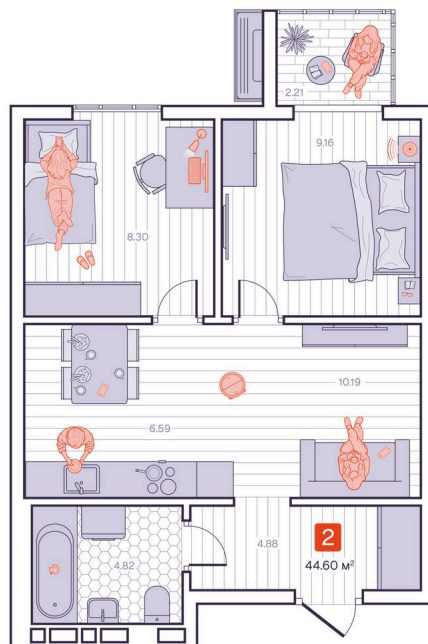

Номер: 236

2 комнатная 44.6 м²

Отсканируйте QR-код и
смотрите на сайте
vizioner-dom.ru

8 351 200 руб.

В ипотеку от 29 256 руб.

Черновая отделка

Корпус	Корпус 1	Этаж	14
Секция	2	Сдача	4 кв. 2028

27.06.2026 17:56 (Мск)

Не является публичной офертой, цена может быть скорректирована.
Информация взята с сайта «vizioner-dom.ru».

На этаже 14

2 комнатная 44.6 м²

14 этаж, 1-2 секция

27.06.2026 17:56 (Мск)

Не является публичной офертой, цена может быть скорректирована.
Информация взята с сайта «vizioner-dom.ru».