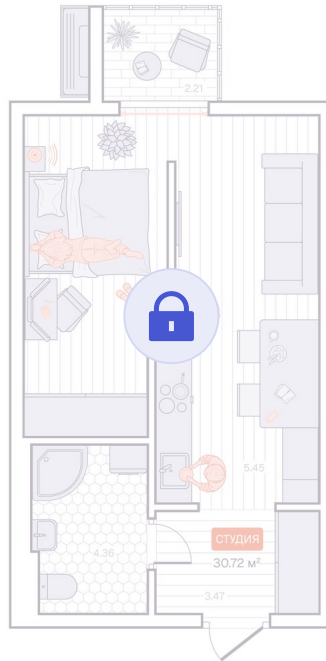

# Студия 30.72 м<sup>2</sup>

Отсканируйте QR-код и  
смотрите на сайте  
vizioner-dom.ru

## Цена по запросу

Черновая отделка

Корпус	Корпус 1	Этаж	14
Секция	1	Сдача	4 кв. 2028

22.04.2026 16:19 (Мск)

Не является публичной офертой, цена может быть скорректирована. Информация взята с сайта «vizioner-dom.ru»