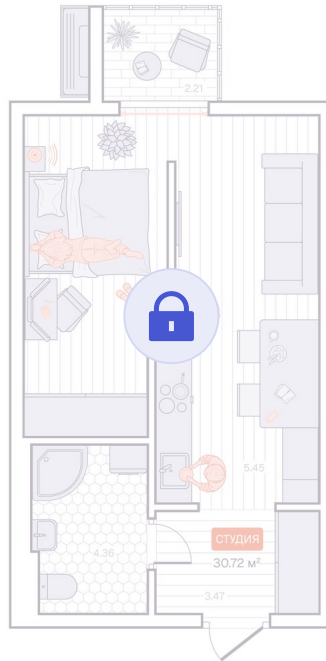

Номер: 116

Студия 30.72 м²

Отсканируйте QR-код и смотрите на сайте vizioner-dom.ru

Цена по запросу

Черновая отделка

Корпус	Корпус 1	Этаж	14
Секция	1	Сдача	4 кв. 2028

06.06.2026 18:59 (Мск)

Не является публичной офертой, цена может быть скорректирована.
Информация взята с сайта «vizioner-dom.ru».

На этаже 14

Студия 30.72 м²

14 этаж, 1-2 секция

06.06.2026 18:59 (Мск)

Не является публичной офертой, цена может быть скорректирована.
Информация взята с сайта «vizioner-dom.ru».