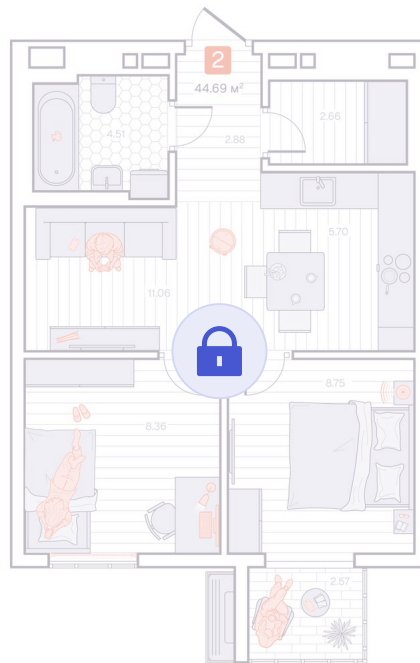

Номер: 444

2 комнатная 44.69 м²

Отсканируйте QR-код и
смотрите на сайте
vizioner-dom.ru

Цена по запросу

Предчистовая отделка

Корпус	Корпус 1	Этаж	12
Секция	4	Сдача	4 кв. 2028

22.04.2026 14:35 (Мск)

Не является публичной офертой, цена может быть скорректирована. Информация взята с сайта «vizioner-dom.ru»

На этаже 12

2 комнатная 44.69 м²

12 этаж, 3-4 секция

22.04.2026 14:35 (Мск)

Не является публичной офертой, цена может быть скорректирована. Информация взята с сайта «vizioner-dom.ru»