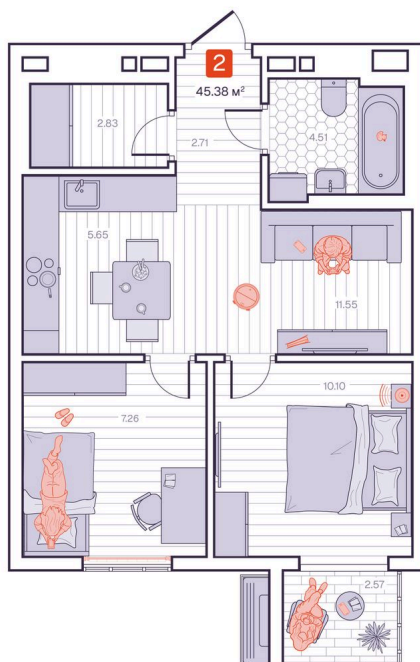

Номер: 217

2 комнатная 45.38 м²

Отсканируйте QR-код и
смотрите на сайте
vizioner-dom.ru

9 481 400 руб.

В ипотеку от 33 215 руб.

Предчистовая отделка

Корпус	Корпус 1	Этаж	12
Секция	2	Сдача	4 кв. 2028

06.06.2026 18:10 (Мск)

Не является публичной офертой, цена может быть скорректирована.
Информация взята с сайта «vizioner-dom.ru».

На этаже 12

2 комнатная 45.38 м²

12 этаж, 1-2 секция

06.06.2026 18:10 (Мск)

Не является публичной офертой, цена может быть скорректирована.
Информация взята с сайта «vizioner-dom.ru».