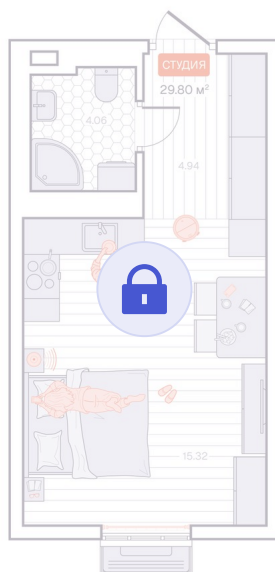

Номер: 389

Студия 29.8 м²

Отсканируйте QR-код и
смотрите на сайте
vizioner-dom.ru

Цена по запросу

Черновая отделка

Корпус	Корпус 1	Этаж	6
Секция	4	Сдача	4 кв. 2028

22.04.2026 17:36 (Мск)

Не является публичной офертой, цена может быть скорректирована. Информация взята с сайта «vizioner-dom.ru»

На этаже 6

Студия 29.8 м²

6 этаж, 3-4 секция

22.04.2026 17:36 (Мск)

Не является публичной офертой, цена может быть скорректирована. Информация взята с сайта «vizioner-dom.ru»