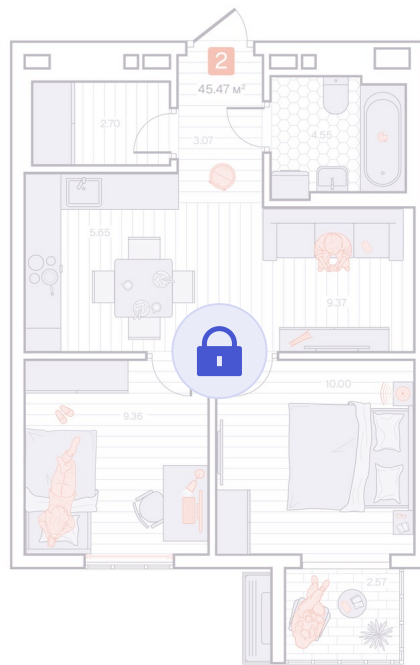

Номер: 92

2 комнатная 45.47 м²

Отсканируйте QR-код и
смотрите на сайте
vizioner-dom.ru

Цена по запросу

Черновая отделка

Корпус	Корпус 1	Этаж	11
Секция	1	Сдача	4 кв. 2028

22.04.2026 16:17 (Мск)

Не является публичной офертой, цена может быть скорректирована. Информация взята с сайта «vizioner-dom.ru»

На этаже 11

2 комнатная 45.47 м²

11 этаж, 1-2 секция

22.04.2026 16:17 (Мск)

Не является публичной офертой, цена может быть скорректирована. Информация взята с сайта «vizioner-dom.ru»