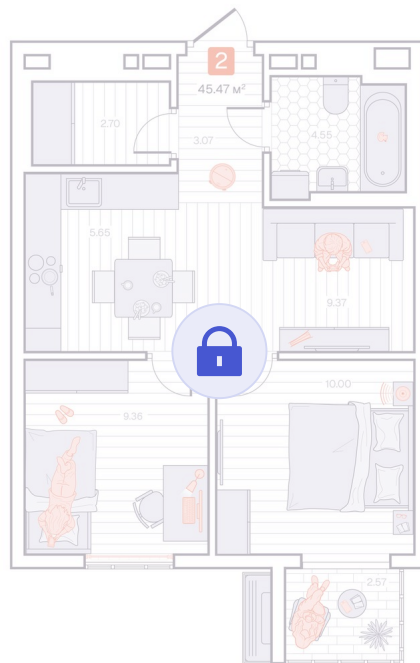

Номер: 92

2 комнатная 45.47 м²

Отсканируйте QR-код и
смотрите на сайте
vizioner-dom.ru

Цена по запросу

Черновая отделка

Корпус	Корпус 1	Этаж	11
Секция	1	Сдача	4 кв. 2028

06.06.2026 17:55 (Мск)

Не является публичной офертой, цена может быть скорректирована.
Информация взята с сайта «vizioner-dom.ru».

На этаже 11

2 комнатная 45.47 м²

11 этаж, 1-2 секция

06.06.2026 17:55 (Мск)

Не является публичной офертой, цена может быть скорректирована.
Информация взята с сайта «vizioner-dom.ru».