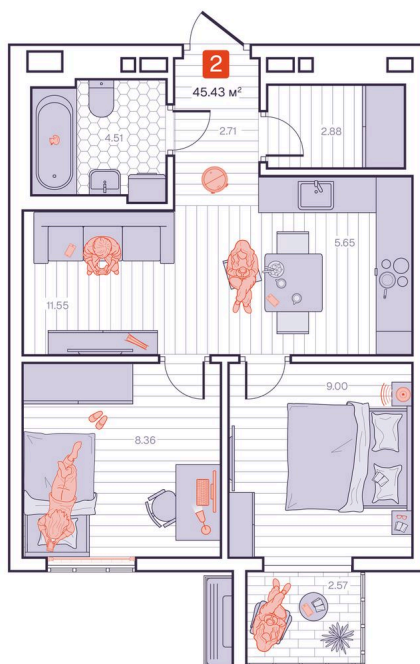

Номер: 240

2 комнатная 45.43 м²

Отсканируйте QR-код и
смотрите на сайте
vizioner-dom.ru

8 712 700 руб.

В ипотеку от 30 522 руб.

Черновая отделка

Корпус	Корпус 1	Этаж	15
Секция	2	Сдача	4 кв. 2028

06.06.2026 17:50 (Мск)

Не является публичной офертой, цена может быть скорректирована.
Информация взята с сайта «vizioner-dom.ru».

На этаже 15

2 комнатная 45.43 м²

15 этаж, 1-2 секция

06.06.2026 17:50 (Мск)

Не является публичной офертой, цена может быть скорректирована.
Информация взята с сайта «vizioner-dom.ru».