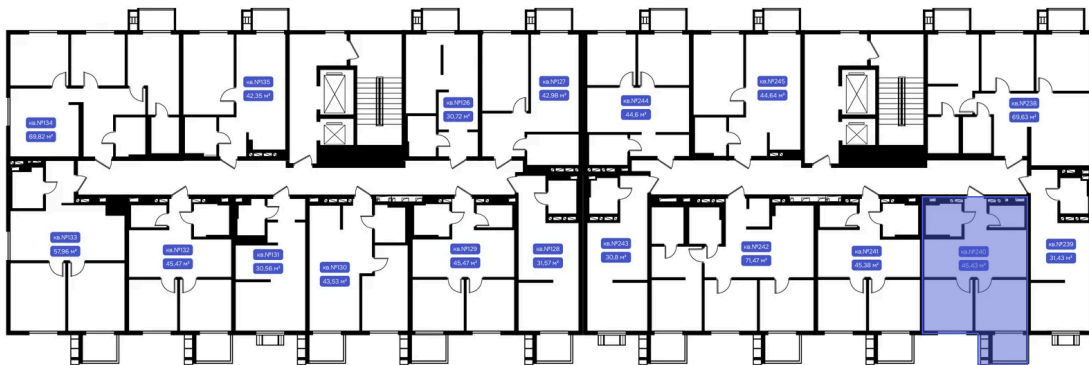

Номер: 240

2 комнатная 45.43 м²

Отсканируйте QR-код и
смотрите на сайте
vizioner-dom.ru

8 712 700 руб.

В ипотеку от 30 522 руб.

Черновая отделка

Корпус	Корпус 1	Этаж	15
Секция	2	Сдача	4 кв. 2028

06.06.2026 17:50 (Мск)

Не является публичной офертой, цена может быть скорректирована.
Информация взята с сайта «vizioner-dom.ru».

На этаже 15

2 комнатная 45.43 м²

15 этаж, 1-2 секция

06.06.2026 17:50 (Мск)

Не является публичной офертой, цена может быть скорректирована.
Информация взята с сайта «vizioner-dom.ru».