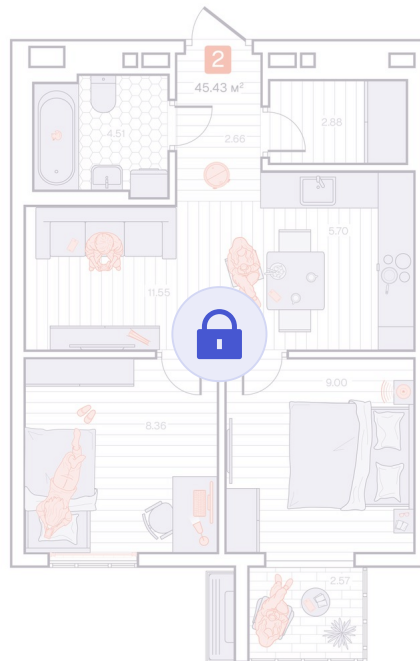

Номер: 278

2 комнатная 45.43 м²

Отсканируйте QR-код и
смотрите на сайте
vizioner-dom.ru

Цена по запросу

Черновая отделка

Корпус	Корпус 1	Этаж	6
Секция	3	Сдача	4 кв. 2028

22.04.2026 14:40 (Мск)

Не является публичной офертой, цена может быть скорректирована. Информация взята с сайта «vizioner-dom.ru»

На этаже 6

2 комнатная 45.43 м²

6 этаж, 3-4 секция

22.04.2026 14:40 (Мск)

Не является публичной офертой, цена может быть скорректирована. Информация взята с сайта «vizioner-dom.ru»