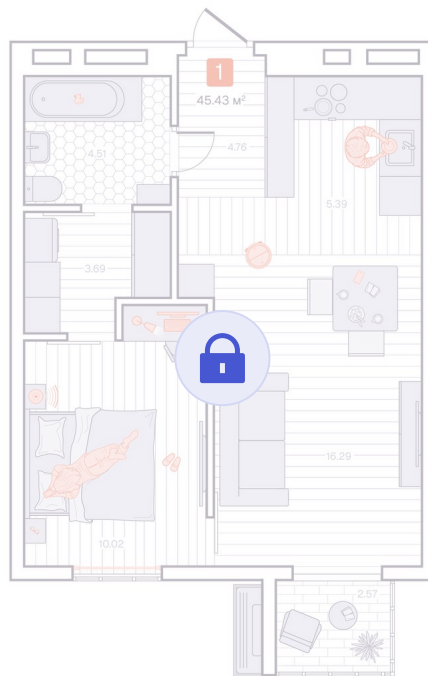

Номер: 278

2 комнатная 45.43 м²

Отсканируйте QR-код и
смотрите на сайте
vizioner-dom.ru

Цена по запросу

Черновая отделка

Корпус	Корпус 1	Этаж	6
Секция	3	Сдача	4 кв. 2028

06.06.2026 17:54 (Мск)

Не является публичной офертой, цена может быть скорректирована.
Информация взята с сайта «vizioner-dom.ru».

На этаже 6

2 комнатная 45.43 м²

6 этаж, 3-4 секция

06.06.2026 17:54 (Мск)

Не является публичной офертой, цена может быть скорректирована.
Информация взята с сайта «vizioner-dom.ru».