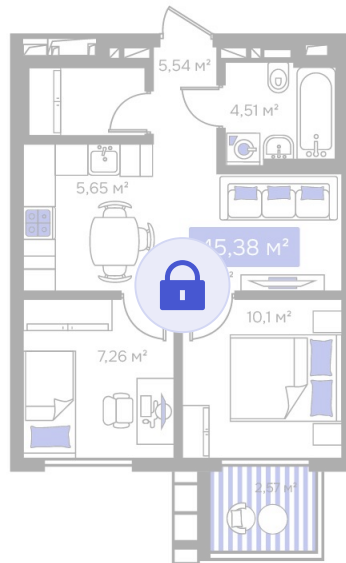

Номер: 201

Отсканируйте QR-код и
смотрите на сайте
vizioner-dom.ru

2 комнатная 45.38 м²

Цена по запросу

Черновая отделка

Корпус	Корпус 1	Этаж	10
Секция	2	Сдача	4 кв. 2028

10.03.2026 22:33 (Мск)

Не является публичной офертой, цена может быть скорректирована. Информация взята с сайта «vizioner-dom.ru»

На этаже 10

2 комнатная 45.38 м²

10 этаж, 1-2 секция

10.03.2026 22:33 (Мск)

Не является публичной офертой, цена может быть скорректирована. Информация взята с сайта «vizioner-dom.ru»