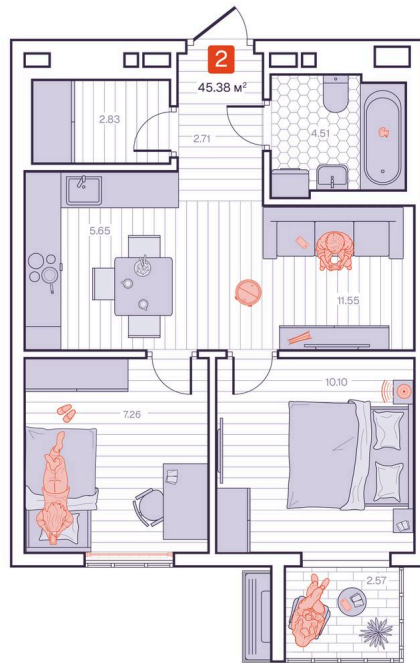

Номер: 201

2 комнатная 45.38 м²

Отсканируйте QR-код и
смотрите на сайте
vizioner-dom.ru

8 509 600 руб.

В ипотеку от 29 811 руб.

Черновая отделка

Корпус	Корпус 1	Этаж	10
Секция	2	Сдача	4 кв. 2028

27.06.2026 07:07 (Мск)

Не является публичной офертой, цена может быть скорректирована.
Информация взята с сайта «vizioner-dom.ru».

На этаже 10

2 комнатная 45.38 м²

10 этаж, 1-2 секция

27.06.2026 07:07 (Мск)

Не является публичной офертой, цена может быть скорректирована.
Информация взята с сайта «vizioner-dom.ru».