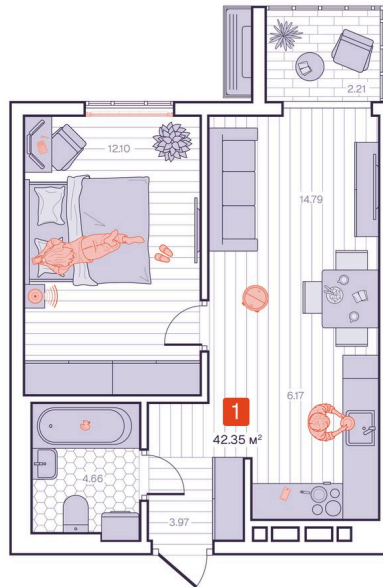

Номер: 65

1 комнатная 42.35 м²

Отсканируйте QR-код и
смотрите на сайте
vizioner-dom.ru

7 922 000 руб.

В ипотеку от 27 792 руб.

Черновая отделка

Корпус	Корпус 1	Этаж	8
Секция	1	Сдача	4 кв. 2028

22.04.2026 17:40 (Мск)

Не является публичной офертой, цена может быть скорректирована. Информация взята с сайта «vizioner-dom.ru»

На этаже 8

1 комнатная 42.35 м²

8 этаж, 1-2 секция

22.04.2026 17:40 (Мск)

Не является публичной офертой, цена может быть скорректирована. Информация взята с сайта «vizioner-dom.ru»