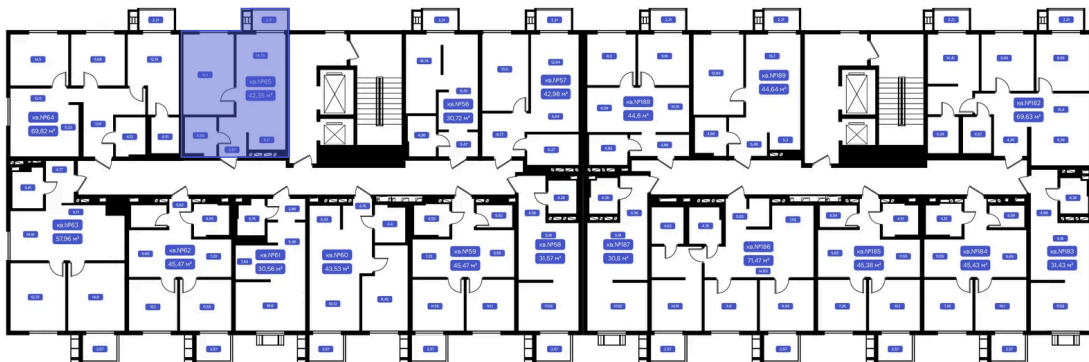

Номер: 65

1 комнатная 42.35 м²

Отсканируйте QR-код и
смотрите на сайте
vizioner-dom.ru

7 922 000 руб.

В ипотеку от 27 792 руб.

Черновая отделка

Корпус	Корпус 1	Этаж	8
Секция	1	Сдача	4 кв. 2028

22.04.2026 17:40 (Мск)

Не является публичной офертой, цена может быть скорректирована. Информация взята с сайта «vizioner-dom.ru»

На этаже 8

1 комнатная 42.35 м²

8 этаж, 1-2 секция

22.04.2026 17:40 (Мск)

Не является публичной офертой, цена может быть скорректирована. Информация взята с сайта «vizioner-dom.ru»