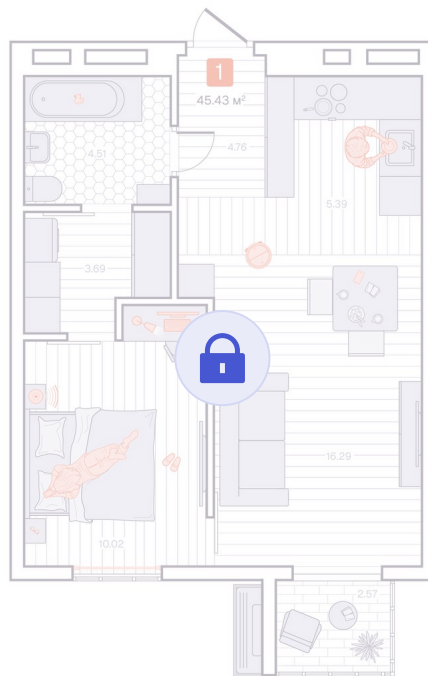

Номер: 342

2 комнатная 45.43 м²

Отсканируйте QR-код и
смотрите на сайте
vizioner-dom.ru

Цена по запросу

Черновая отделка

Корпус	Корпус 1	Этаж	14
Секция	3	Сдача	4 кв. 2028

06.06.2026 17:49 (Мск)

Не является публичной офертой, цена может быть скорректирована.
Информация взята с сайта «vizioner-dom.ru».

На этаже 14

2 комнатная 45.43 м²

14 этаж, 3-4 секция

06.06.2026 17:49 (Мск)

Не является публичной офертой, цена может быть скорректирована.
Информация взята с сайта «vizioner-dom.ru».