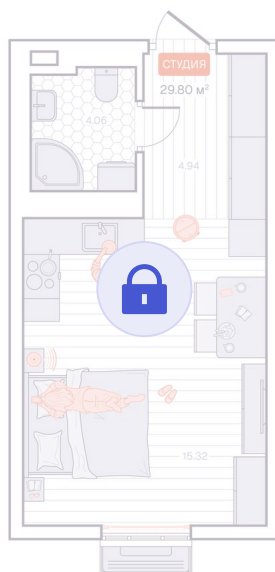

Номер: 371

Студия 29.8 м²

Отсканируйте QR-код и
смотрите на сайте
vizioner-dom.ru

Цена по запросу

Черновая отделка

Корпус	Корпус 1	Этаж	4
Секция	4	Сдача	4 кв. 2028

22.04.2026 17:38 (Мск)

Не является публичной офертой, цена может быть скорректирована. Информация взята с сайта «vizioner-dom.ru»

На этаже 4

Студия 29.8 м²

4 этаж, 3-4 секция

22.04.2026 17:38 (Мск)

Не является публичной офертой, цена может быть скорректирована. Информация взята с сайта «vizioner-dom.ru»