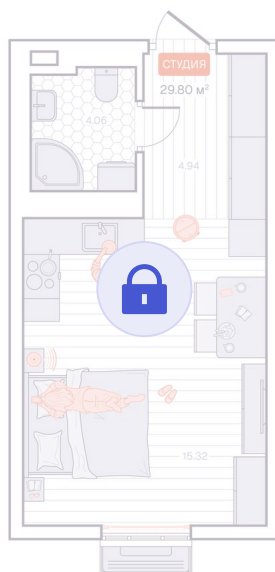

Номер: 380

Студия 29.8 м²

Отсканируйте QR-код и
смотрите на сайте
vizioner-dom.ru

Цена по запросу

Предчистовая отделка

Корпус	Корпус 1	Этаж	5
Секция	4	Сдача	4 кв. 2028

06.06.2026 17:55 (Мск)

Не является публичной офертой, цена может быть скорректирована.
Информация взята с сайта «vizioner-dom.ru».

На этаже 5

Студия 29.8 м²

5 этаж, 3-4 секция

06.06.2026 17:55 (Мск)

Не является публичной офертой, цена может быть скорректирована.
Информация взята с сайта «vizioner-dom.ru».