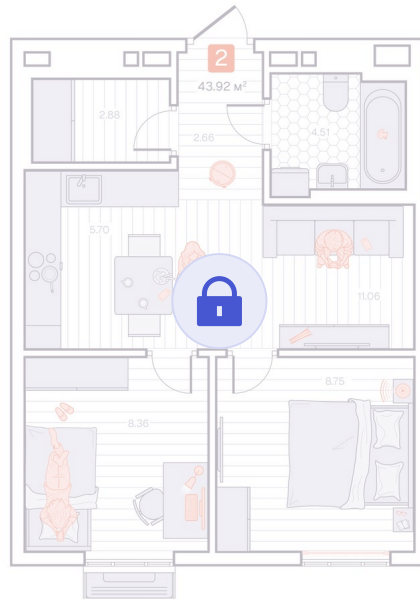

Номер: 445

2 комнатная 43.92 м²

Отсканируйте QR-код и
смотрите на сайте
vizioner-dom.ru

Цена по запросу

Предчистовая отделка

Корпус	Корпус 1	Этаж	12
Секция	4	Сдача	4 кв. 2028

24.06.2026 18:58 (Мск)

Не является публичной офертой, цена может быть скорректирована.
Информация взята с сайта «vizioner-dom.ru».

На этаже 12

2 комнатная 43.92 м²

12 этаж, 3-4 секция

24.06.2026 18:58 (Мск)

Не является публичной офертой, цена может быть скорректирована.
Информация взята с сайта «vizioner-dom.ru».