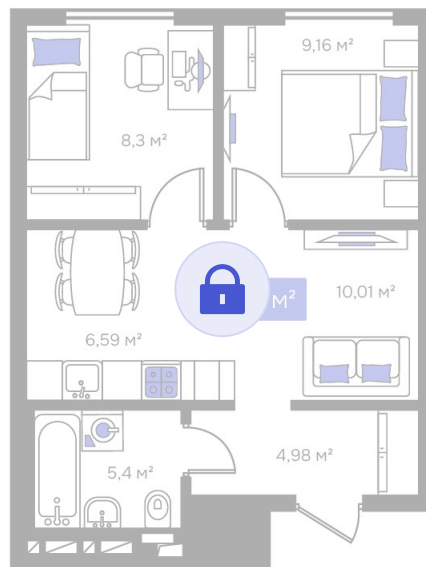

Номер: 250

2 комнатная 44.44 м²

Отсканируйте QR-код и
смотрите на сайте
vizioner-dom.ru

Цена по запросу

Предчистовая отделка

Корпус	Корпус 1	Этаж	2
Секция	3	Сдача	4 кв. 2028

10.03.2026 22:33 (Мск)

Не является публичной офертой, цена может быть скорректирована. Информация взята с сайта «vizioner-dom.ru»

На этаже 2

2 комнатная 44.44 м²

2 этаж, 3-4 секция

10.03.2026 22:33 (Мск)

Не является публичной офертой, цена может быть скорректирована. Информация взята с сайта «vizioner-dom.ru»