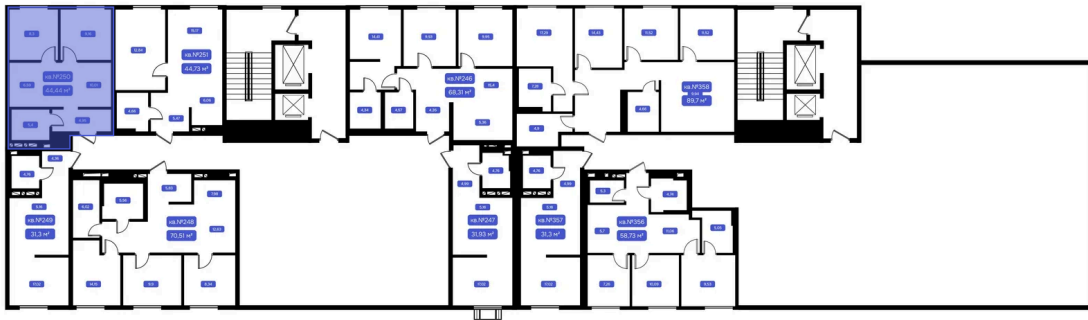

Номер: 250

2 комнатная 44.44 м²

Отсканируйте QR-код и
смотрите на сайте
vizioner-dom.ru

Цена по запросу

Предчистовая отделка

Корпус	Корпус 1	Этаж	2
Секция	3	Сдача	4 кв. 2028

10.03.2026 22:33 (Мск)

Не является публичной офертой, цена может быть скорректирована. Информация взята с сайта «vizioner-dom.ru»

На этаже 2

2 комнатная 44.44 м²

2 этаж, 3-4 секция

10.03.2026 22:33 (Мск)

Не является публичной офертой, цена может быть скорректирована. Информация взята с сайта «vizioner-dom.ru»