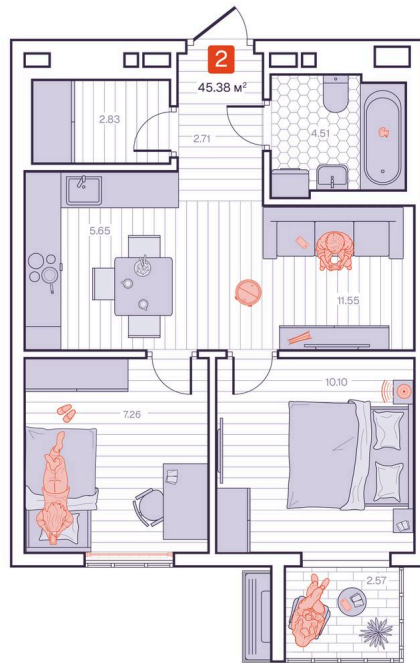

Номер: 225

2 комнатная 45.38 м²

Отсканируйте QR-код и
смотрите на сайте
vizioner-dom.ru

8 499 600 руб.

В ипотеку от 29 776 руб.

Черновая отделка

Корпус	Корпус 1	Этаж	13
Секция	2	Сдача	4 кв. 2028

06.06.2026 17:51 (Мск)

Не является публичной офертой, цена может быть скорректирована.
Информация взята с сайта «vizioner-dom.ru».

На этаже 13

2 комнатная 45.38 м²

13 этаж, 1-2 секция

06.06.2026 17:51 (Мск)

Не является публичной офертой, цена может быть скорректирована.
Информация взята с сайта «vizioner-dom.ru».