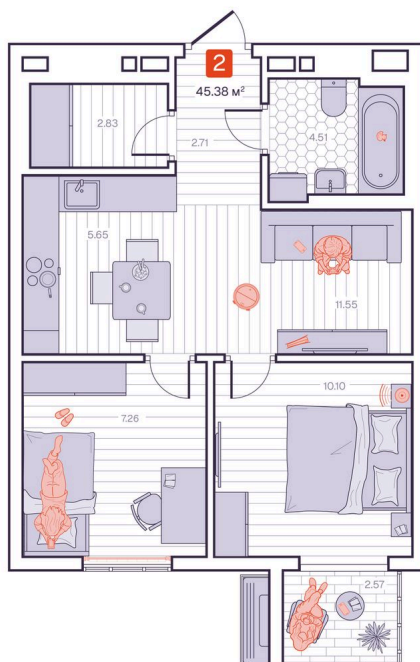

Номер: 225

2 комнатная 45.38 м²

Отсканируйте QR-код и
смотрите на сайте
vizioner-dom.ru

8 438 300 руб.

В ипотеку от 29 603 руб.

Черновая отделка

Корпус	Корпус 1	Этаж	13
Секция	2	Сдача	4 кв. 2028

22.04.2026 14:38 (Мск)

Не является публичной офертой, цена может быть скорректирована. Информация взята с сайта «vizioner-dom.ru»

На этаже 13

2 комнатная 45.38 м²

13 этаж, 1-2 секция

22.04.2026 14:38 (Мск)

Не является публичной офертой, цена может быть скорректирована. Информация взята с сайта «vizioner-dom.ru»