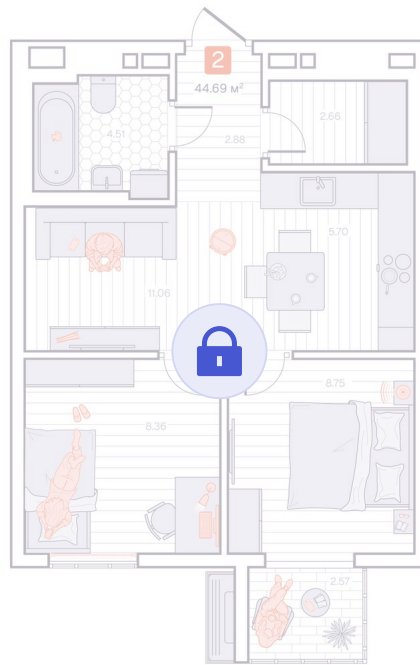

Номер: 408

2 комнатная 44.69 м²

Отсканируйте QR-код и
смотрите на сайте
vizioner-dom.ru

Цена по запросу

Черновая отделка

Корпус	Корпус 1	Этаж	8
Секция	4	Сдача	4 кв. 2028

06.06.2026 18:01 (Мск)

Не является публичной офертой, цена может быть скорректирована.
Информация взята с сайта «vizioner-dom.ru».

На этаже 8

2 комнатная 44.69 м²

8 этаж, 3-4 секция

06.06.2026 18:01 (Мск)

Не является публичной офертой, цена может быть скорректирована.
Информация взята с сайта «vizioner-dom.ru».