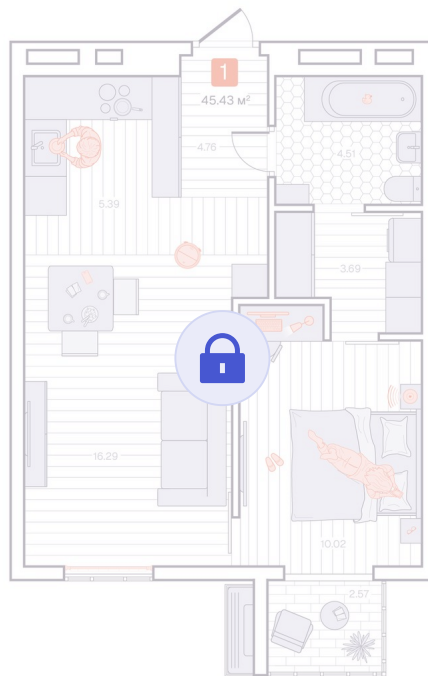

Номер: 335

2 комнатная 45.43 м²

Отсканируйте QR-код и смотрите на сайте vizioner-dom.ru

Цена по запросу

Черновая отделка

Корпус	Корпус 1	Этаж	13
Секция	3	Сдача	4 кв. 2028

06.06.2026 18:55 (Мск)

Не является публичной офертой, цена может быть скорректирована. Информация взята с сайта «vizioner-dom.ru».

На этаже 13

2 комнатная 45.43 м²

13 этаж, 3-4 секция

06.06.2026 18:55 (Мск)

Не является публичной офертой, цена может быть скорректирована.
Информация взята с сайта «vizioner-dom.ru».