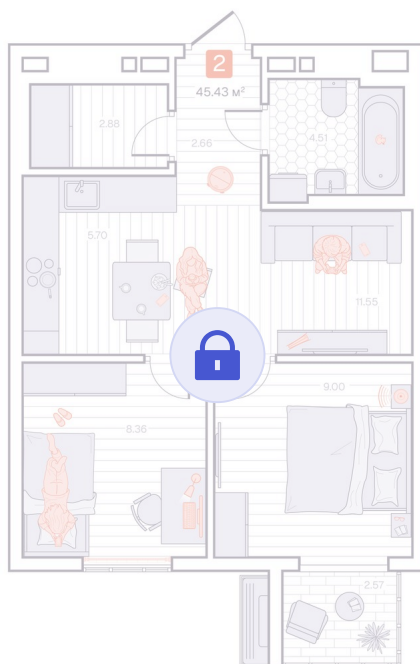

Номер: 335

2 комнатная 45.43 м²

Отсканируйте QR-код и
смотрите на сайте
vizioner-dom.ru

Цена по запросу

Черновая отделка

Корпус	Корпус 1	Этаж	13
Секция	3	Сдача	4 кв. 2028

22.04.2026 14:37 (Мск)

Не является публичной офертой, цена может быть скорректирована. Информация взята с сайта «vizioner-dom.ru»

На этаже 13

2 комнатная 45.43 м²

13 этаж, 3-4 секция

22.04.2026 14:37 (Мск)

Не является публичной офертой, цена может быть скорректирована. Информация взята с сайта «vizioner-dom.ru»