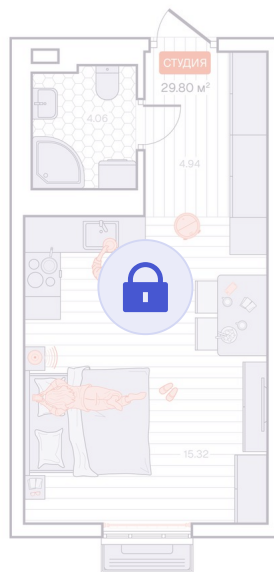

# Студия 29.8 м<sup>2</sup>

Отсканируйте QR-код и  
смотрите на сайте  
vizioner-dom.ru

## Цена по запросу

Черновая отделка

Корпус	Корпус 1	Этаж	14
Секция	4	Сдача	4 кв. 2028

06.06.2026 17:54 (Мск)

Не является публичной офертой, цена может быть скорректирована.  
Информация взята с сайта «vizioner-dom.ru».