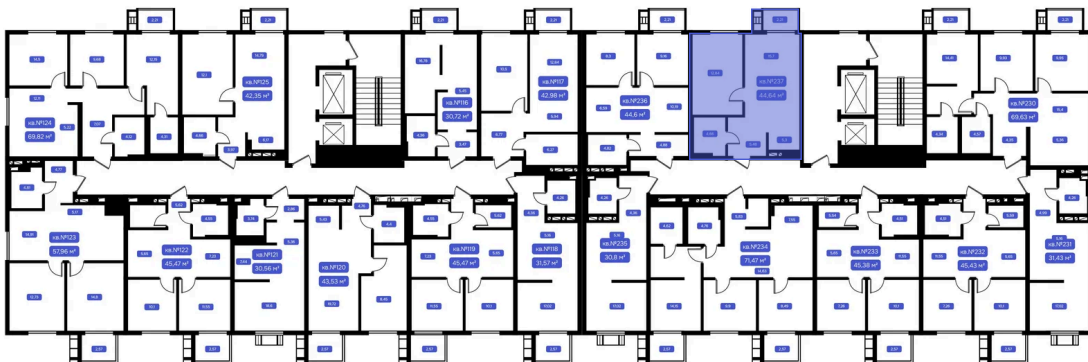

Номер: 237

1 комнатная 44.64 м²

Отсканируйте QR-код и
смотрите на сайте
vizioner-dom.ru

Цена по запросу

Черновая отделка

Корпус	Корпус 1	Этаж	14
Секция	2	Сдача	4 кв. 2028

10.03.2026 21:36 (Мск)

Не является публичной офертой, цена может быть скорректирована. Информация взята с сайта «vizioner-dom.ru»

На этаже 14

1 комнатная 44.64 м²

14 этаж, 1-2 секция

10.03.2026 21:36 (Мск)

Не является публичной офертой, цена может быть скорректирована. Информация взята с сайта «vizioner-dom.ru»