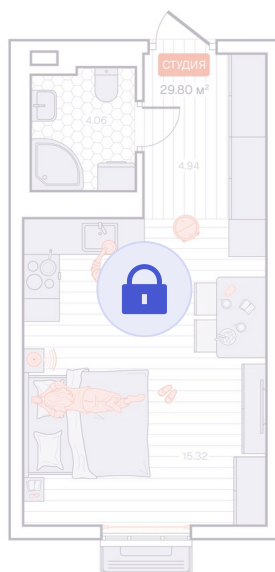

# Студия 29.8 м<sup>2</sup>

Отсканируйте QR-код и  
смотрите на сайте  
vizioner-dom.ru

## Цена по запросу

Черновая отделка

Корпус	Корпус 1	Этаж	10
Секция	4	Сдача	4 кв. 2028

06.06.2026 17:58 (Мск)

Не является публичной офертой, цена может быть скорректирована.  
Информация взята с сайта «vizioner-dom.ru».

# На этаже 10

Студия 29.8 м<sup>2</sup>

10 этаж, 3-4 секция

06.06.2026 17:58 (Мск)

Не является публичной офертой, цена может быть скорректирована.  
Информация взята с сайта «vizioner-dom.ru».